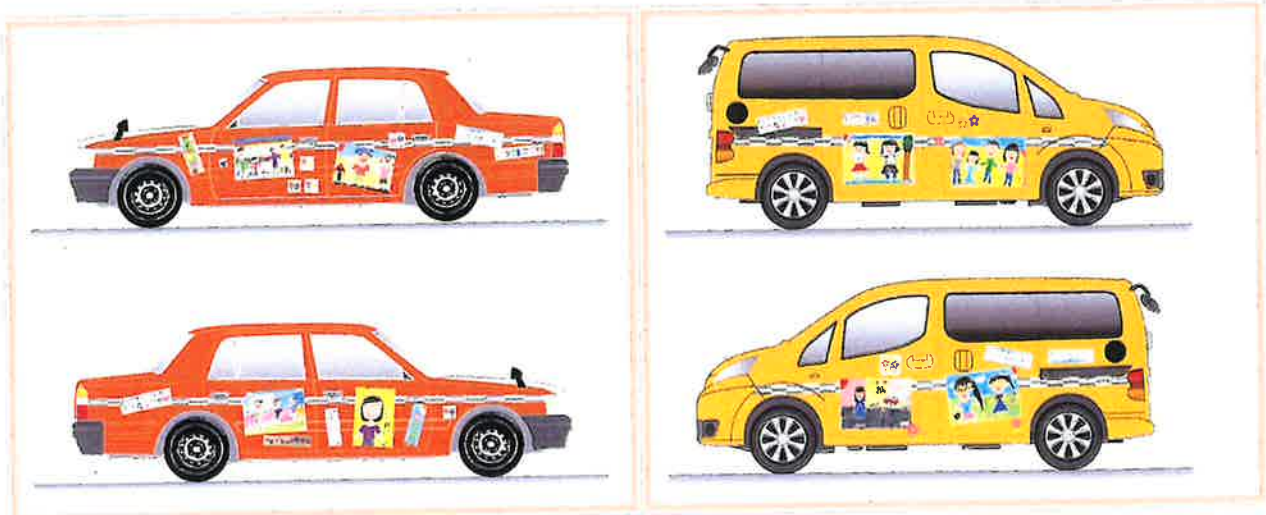

News Release

新タクシーの御案内

チェッカーキャブ無線協同組合

東京都中央区銀座 8-11-1 GINZA GS BLD2.8階

TEL 03(3572)4040 FAX 03(3572)2476

令和元年 6月 18日

報道関係者各位

タクシー業界初 交通安全を訴えるタクシー

“くれよんタクシー” がチェッカーキャブから出発!!

チェッカーキャブ無線協同組合（本社：東京都中央区、理事長：秋山利裕）では、子どもたちに“交通安全”をテーマとして描いてもらった絵をタクシーにラッピングした20台のタクシーの出発式を、業平小学校（墨田区業平2-4-8）で行います。タクシーの事故防止の一貫として、また、昨今起きている痛ましい事故、高齢者の事故、あおり運転等を撲滅するために、全国のタクシーとしては初めて走る【くれよんタクシー】です。

79人の子どもたちの絵が都内を走り回ります。報道のご協力、お願い申し上げます。

“くれよんタクシー”とは、墨田区立業平小学校新3年生79名の子どもたちに、“交通安全”をテーマとして画を描いてもらい、その79枚の画全てをラッピングした20台のタクシーです。交通安全・事故防止をタクシーに乗車される方、街を歩く人々や、“くれよんタクシー”とすれ違う車に訴えかけることが出来るのではないかと。また子どもたちの交通事故を一件でも少なくしたい。とのチェッカーの思いがこめられたタクシーです。タクシー乗務員の『事故防止の意識向上』も目指しております。期間は、6月26日より、“子供の夏休み”を挟み、秋の交通安全運動が終了するまでです。